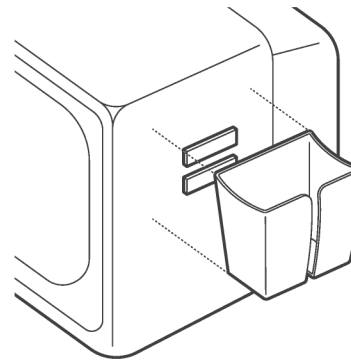

Mouse Holder (마우스홀더)

User Guide

SMARTKEEPER
ESSENTIAL

Mouse Holder

It is a mountable mouse storage receptacle.
마우스를 거치할 수 있는 홀더.

Component

Mouse Holder 1EA

Adhesive Tape 2EA

Specification	Width x Height x Length : 74.5 x 41.1 x 67.9 (2.93 x 1.62 x 2.67 in) Weight : 25g (0.88 oz)
---------------	--

Installation

설치방법

①

Attach the Mouse Holder to the adhesive side of the tape and attach it to the desired location with tape.

테이프의 접착면을 원하는 곳에 부착하고 마우스홀더를 접착시킵니다.

②

Installation is complete.

설치 완료

SMARTKEEPER ESSENTIAL Product Line Up

Lock Key Basic	베이직 키	Lock Key Mini	미니용 키
○ USB Port Lock	USB 포트락	○ USB-B Port Lock	USB-B 포트락
○ USB Cable Lock	USB 케이블락	○ USB-C Port Lock	USB-C 포트락
○ Smart Data Blocker	USB 충전철펜더락	○ Mini USB-B Port Lock	Mini USB-B 포트락
○ Lockable Flash Drive	USB 메모리락	○ Micro USB-B Port Lock	Micro USB-B 포트락
○ Keyboard/Mouse Lock	키보드/마우스락	○ Display Port Lock	Display 포트락
○ RJ45 Port Lock	랜포트락	○ Mini Display Port Lock	Mini Display 포트락
○ LAN Cable Lock	랜케이블락	○ CF Port Lock	CF 포트락
○ Serial Port Lock	시리얼 포트락	○ SD Port Lock	SD 포트락
○ DVI Port Lock	DVI 포트락	○ RJ11 Port Lock	RJ11 포트락
○ Parallel Port Lock	패러럴 포트락		
○ Network Module Lock	네트워크 모듈락		
No key required	키 불필요 제품	Lock Key	락키
○ USB Closing Lock	USB 폐쇄락	■ Lock Key Basic	베이직 키
○ PC Lock Combination	PC락(다이얼)	■ Lock Key Mini	미니용 키
○ Laptop Lock Combination	노트북락(다이얼)		