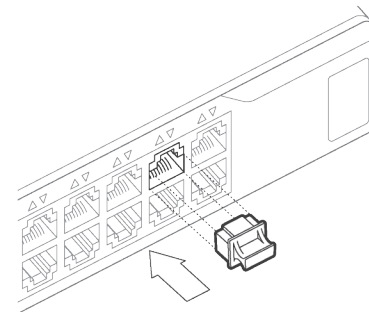

Component

RJ45 Dust Cover

Specification	Width x Height x Length : 13.7 x 11.3 x 16 (0.54 x 0.44 x 0.63 in) Weight : 0.8g (0.03 oz)
---------------	---

Installation

설치방법

①

Insert the Dust Cover into the RJ45 port by hand.

먼지마개를 설치할 RJ45 포트에 손으로 삽입합니다.

②

Installation is complete.

설치 완료

SMARTKEEPER ESSENTIAL Product Line Up

Lock Key Basic	베이직 키	Lock Key Mini	미니용 키
○ USB Port Lock	USB 포트락	○ USB-B Port Lock	USB-B 포트락
○ USB Cable Lock	USB 케이블락	○ USB-C Port Lock	USB-C 포트락
○ Smart Data Blocker	USB 충전철펀더락	○ Mini USB-B Port Lock	Mini USB-B 포트락
○ Lockable Flash Drive	USB 메모리락	○ Micro USB-B Port Lock	Micro USB-B 포트락
○ Keyboard/Mouse Lock	키보드/마우스락	○ Display Port Lock	Display 포트락
○ RJ45 Port Lock	랜포트락	○ Mini Display Port Lock	Mini Display 포트락
○ LAN Cable Lock	랜케이블락	○ CF Port Lock	CF 포트락
○ Serial Port Lock	시리얼 포트락	○ SD Port Lock	SD 포트락
○ DVI Port Lock	DVI 포트락	○ RJ11 Port Lock	RJ11 포트락
○ Parallel Port Lock	패러럴 포트락		
○ Network Module Lock	네트워크 모듈락		