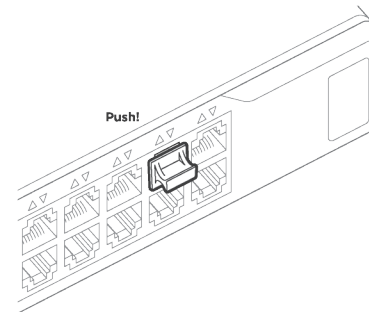

RJ45 Dust Cover (먼지마개)

User Guide

SMARTKEEPER
ESSENTIAL

RJ45 Dust Cover

This is a dust cover to prevent dust and dirt from entering an unused RJ45 Ethernet port.
고가의 네트워크 스위치 장비의 RJ45 포트에 먼지 등 이물질 삽입을 방지하기 위한 마개.

Component

RJ45 Dust Cover

Specification	Width x Height x Length : 13.7 x 11.3 x 16 (0.54 x 0.44 x 0.63 in) Weight : 0.8g (0.03 oz)
---------------	---

Installation

설치방법

①

Insert the Dust Cover into the RJ45 port by hand.

먼지마개를 설치할 RJ45 포트에 손으로 삽입합니다.

②

Installation is complete.

설치 완료

SMARTKEEPER ESSENTIAL Product Line Up

Lock Key Basic	베이직 키	Lock Key Mini	미니용 키
○ USB Port Lock	USB 포트락	○ USB-B Port Lock	USB-B 포트락
○ USB Cable Lock	USB 케이블락	○ USB-C Port Lock	USB-C 포트락
○ Smart Data Blocker	USB 충전철펀더락	○ Mini USB-B Port Lock	Mini USB-B 포트락
○ Lockable Flash Drive	USB 메모리락	○ Micro USB-B Port Lock	Micro USB-B 포트락
○ Keyboard/Mouse Lock	키보드/마우스락	○ Display Port Lock	Display 포트락
○ RJ45 Port Lock	랜포트락	○ Mini Display Port Lock	Mini Display 포트락
○ LAN Cable Lock	랜케이블락	○ CF Port Lock	CF 포트락
○ Serial Port Lock	시리얼 포트락	○ SD Port Lock	SD 포트락
○ DVI Port Lock	DVI 포트락	○ RJ11 Port Lock	RJ11 포트락
○ Parallel Port Lock	패러럴 포트락		
○ Network Module Lock	네트워크 모듈락		