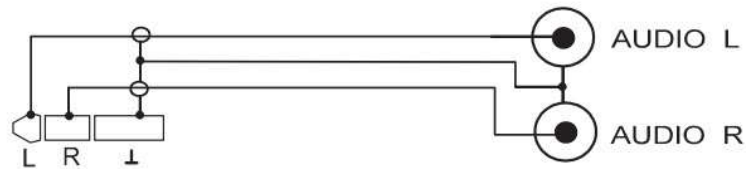

NEXLAN AS EN DEL AV
DIREKTRONIK

Audio-Video-Kabel

- Anschlüsse: 3,5 mm Stereo-Klinkenstecker > 2 x Cinchstecker
- Innenleiter: 2*10/0.1 mm CU
- Isolierung: 2x ø1.0 mm PVC; schwarz
- Schirmung: Geflecht; 2*28/0.1 mm CCS
- RoHS-konform

Audio-Video Cable

- Connectors: 3.5 mm Stereo plug > 2 x RCA plug
- Inner cond.: 2*10/0.1 mm CU
- Insulation: 2x ø1.0 mm PVC; black
- Shielding: Braid; 2*28/0.1 mm CCS
- RoHS compliant