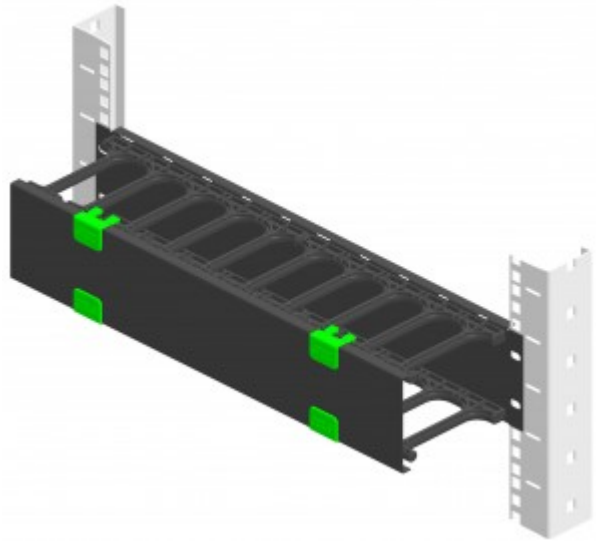

# CTH Premium horisontell kabelkanal

Premium horisontell kabelkanal. 19" 2HE kabelkanal med delar från CT1.

- Plåtkanal med plastfingrar samt plastlock.
- 2HE, 19" montering.
- Locket är öppningsbart både uppåt och nedåt samt går att ta bort helt.

Kategorier: [CT Kabelkanaler](#), [CT Kabelkanaler](#), [Serverskåplösningar](#), [Tillbehör](#)

CTH						
Kat.nr	Art.nr	E-nummer	Bredd	Höjd	Djup	Anmärkning
CTH	56891	2501239	482	88	126	19", 2HU